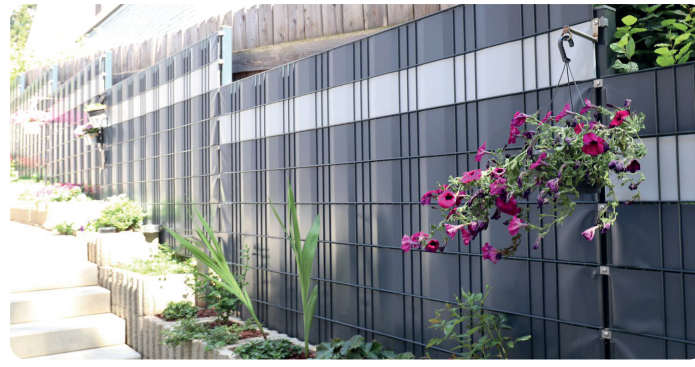

Çim Çit

Doğal görünümlü çit sistemleri
Bakım gerektirmeyen kaplama
Mahremiyet sağlayan yapı
Dekoratif ve ekonomik çözüm

Duo Panel, Çit + Branda

Yüksek mukavemetli çit sistemleri
Mahremiyet ve rüzgâr koruması
Endüstriyel alanlara uygun
Hızlı montaj, uzun ömür

Tel Örgü

Ekonomik çevre güvenliği
Geniş alan uygulamaları
Galvanizli dayanıklı yapı
Uzun ömürlü sistemler

Panjur Çit

Modern ve modüler tasarım
Çevre güvenliği çözümleri
Düşük bakım gereksinimi
Estetik ve dayanıklı yapı

PROFESYONEL ÇİT SİSTEMLERİ

Güvenli • Dayanıklı • Estetik Çözümler

Profesyonel Çözüm Ortağınız

Projelerimizi Keşfedin!

Panjur Çit

Duo Panel Çit + Branda

Tel Örgü

Çim Çit